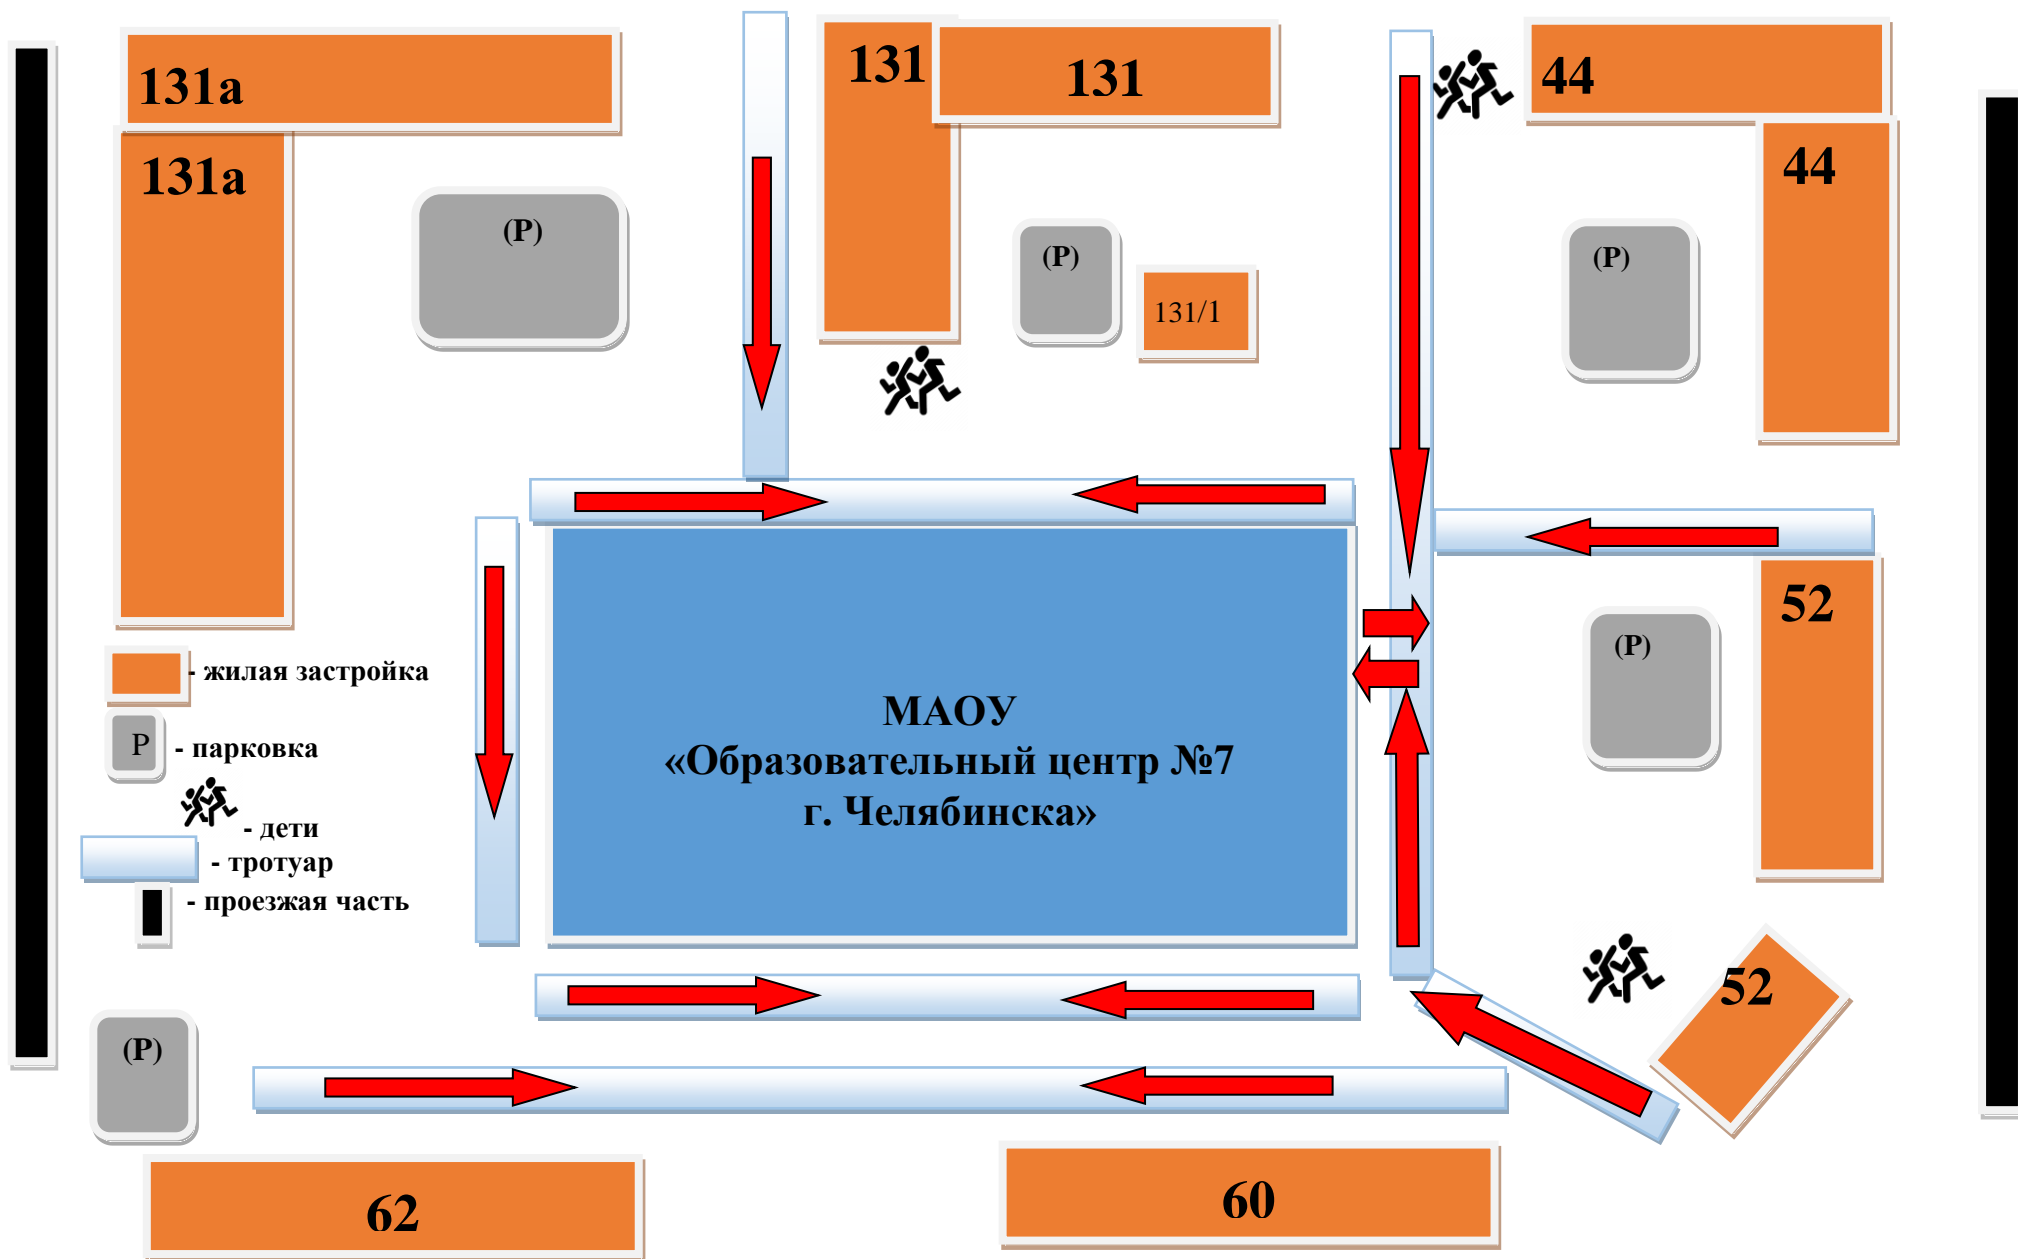

2. Организация дорожного движения в непосредственной близости от МАОУ «Образовательный центр №7 г. Челябинска» с размещением соответствующих технических средств, парковок, маршруты движения детей и транспортных средств